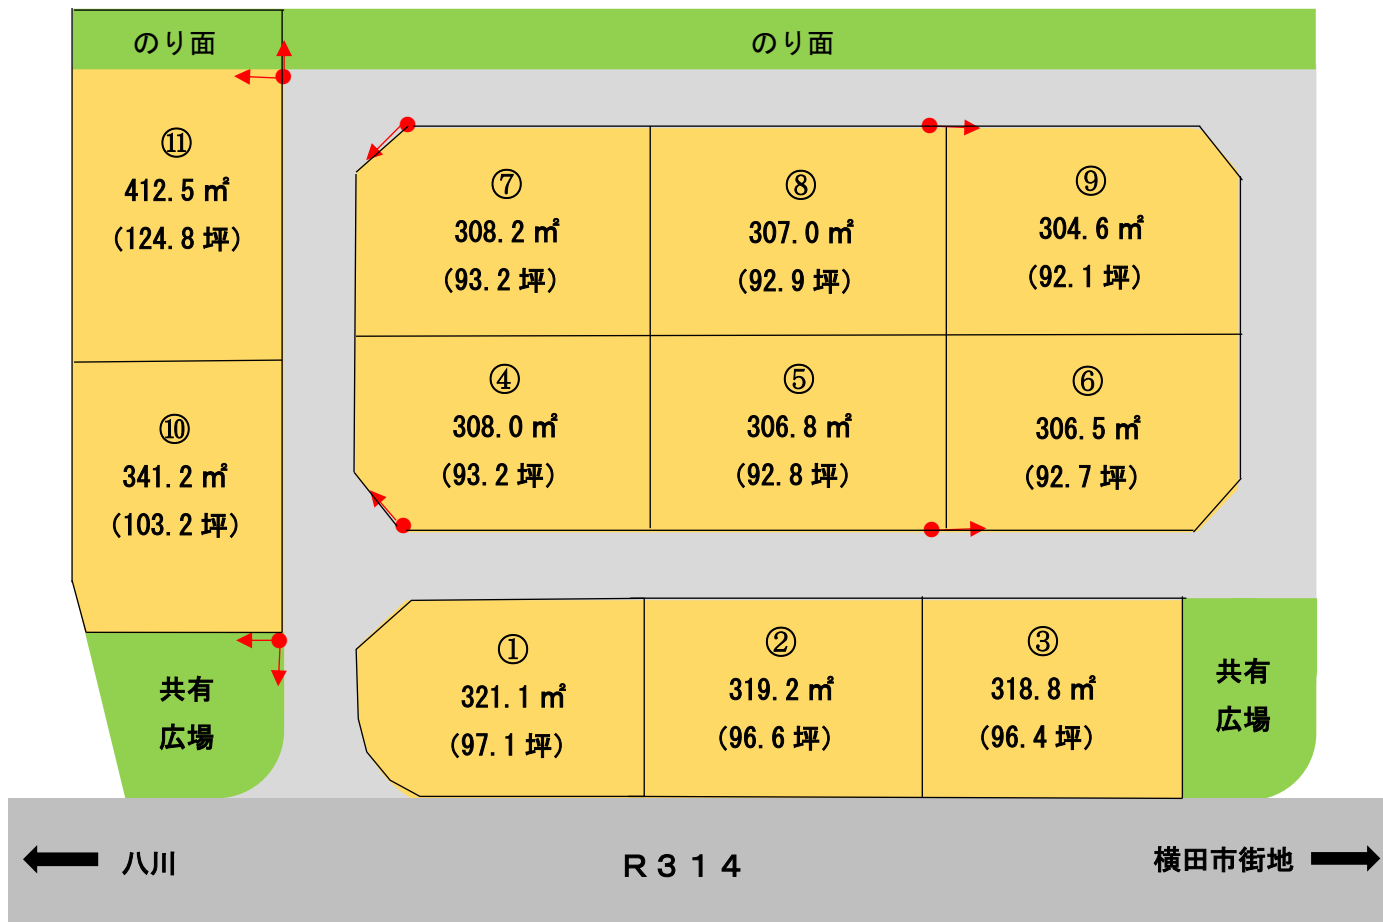

下横田住宅分譲地 区画イメージ

※㎡数、坪数はおおよその値です。