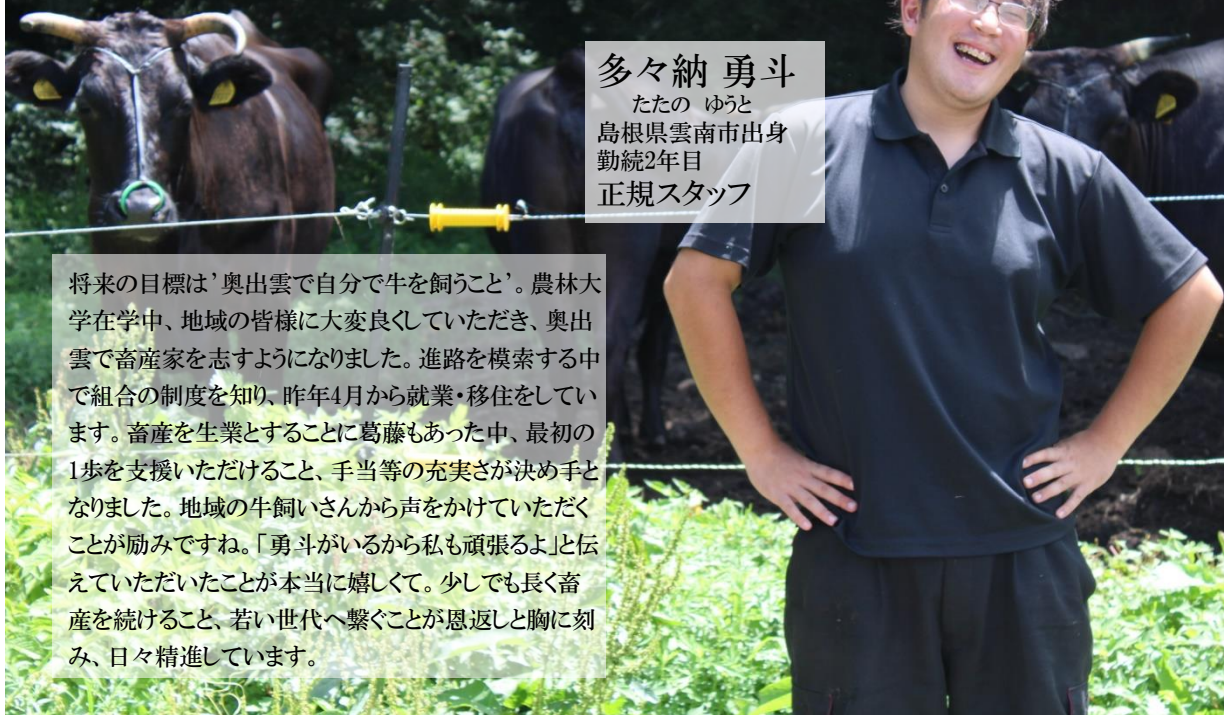

奥出雲町で「働くこと」を全力応援！

安心の場で挑戦してみませんか？

多々納 勇斗  
たたの ゆうと  
島根県雲南市出身  
勤続2年目  
正規スタッフ

将来の目標は'奥出雲で自分で牛を飼うこと'。農林大学在学中、地域の皆様に大変良くしていただき、奥出雲で畜産家を志すようになりました。進路を模索する中で組合の制度を知り、昨年4月から就業・移住をしています。畜産を生業とすることに葛藤もあった中、最初の1歩を支援いただけること、手当等の充実さが決め手となりました。地域の牛飼いさんから声をかけていただくことが励みですね。「勇斗がいるから私も頑張るよ」と伝えていただいたことが本当に嬉しくて。少しでも長く畜産を続けること、若い世代へ繋ぐことが恩返しと胸に刻み、日々精進しています。

### — 仕事について教えてください。

現在勤務している農業公社へは今回で3回目の従事となります。牛の飼育管理や牧草づくりを中心に、市場へ出向け、競りにかけることも行っています。関わる方は30代から70代と幅広く、顔を覚えていただけるよう挨拶だけでなく、自分のやりたいことや夢を伝えること等、コミュニケーションを大切にしています。

### — この仕事の魅力や、やりがい教えてください。

職場の皆さんと休憩中にお茶を飲む時間が大好きです。業務では各自が目の前の業務に集中して取り組みます。その時どきの成果や頑張ったことを分かちあえること、認め合える瞬間が僕にとって大きなやりがいです。

職場の皆さんとお茶を飲むことが大切な瞬間。

秋に従事するたい肥センターではたい肥の攪拌や散布を行う。