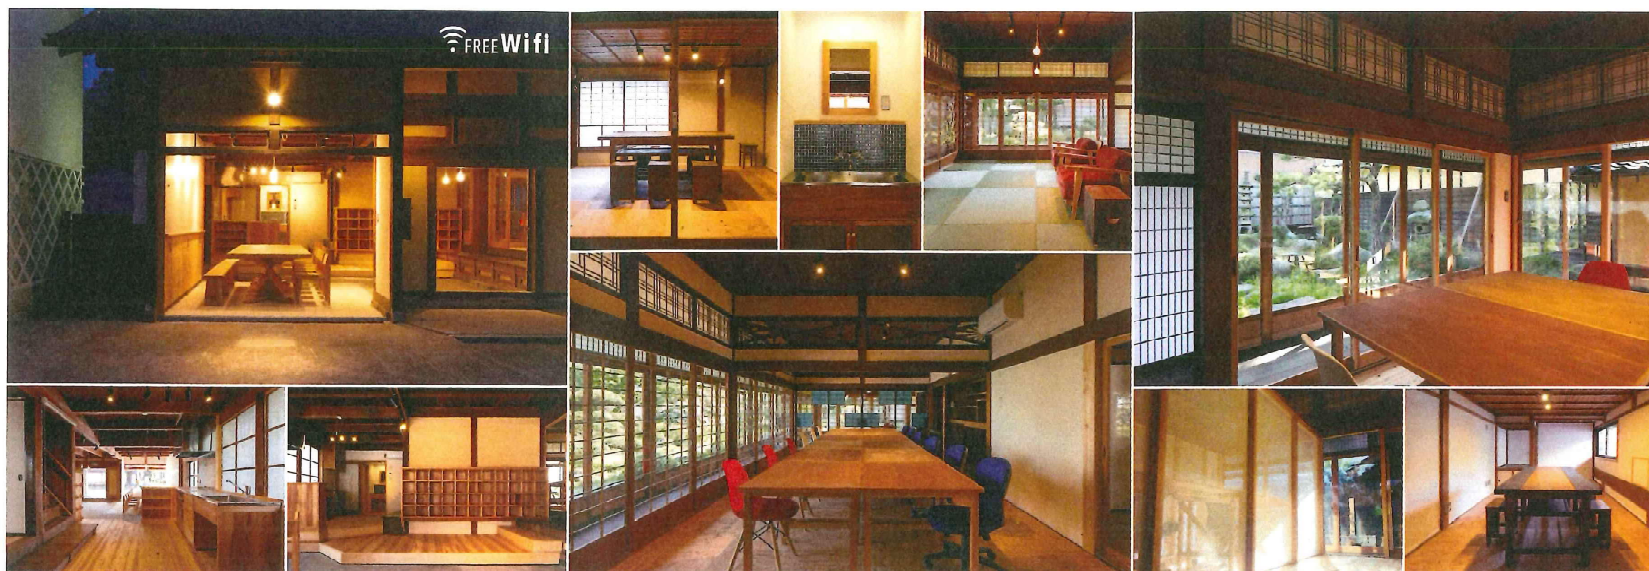

交流拠点 土間スペース・イベント

communication space / event

施設の外と中をつなぎ、地域間・世代間交流ができる土間スペース。食事や料理を伴うイベントも可能にするキッチンスペースもあります。多様なコミュニティや交流に対応できます。

コワーキング・会議

coworking / meeting

自宅で仕事をされている方、サテライトオフィスや出張先の拠点をお探しの方など、様々な利用できるコワーキングスペース。作業や勉強、少人数での打ち合わせなど多目的に活用できます。

シェアオフィス

share office

起業・創業のためのスタートアップオフィス、地方進出のためのサテライトオフィスとして、期限付きでリーズナブルにお貸ししています。新しいビジネスアイデアを生み出すオープンイノベーション拠点として活用されています。

concept

中、外、そして未来の3つの光が交差する。

この地は江戸時代には宿場町として栄え、たくさんの人の往来があり、そこから新しい交流や文化が生まれました。そして、その歴史を感じる街並み残る三沢に誕生した古民家オフィスみらいと奥出雲。この場所から新しい交流と仕事生まれ、奥出雲の未来を照らす拠点となることを願っています。