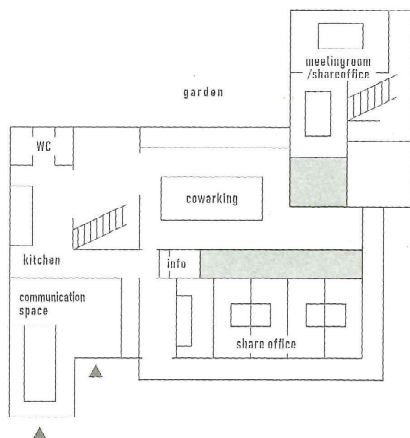

交流拠点 土間スペース・イベント

communication space / event

施設の外と中をつなぎ、地域間・世代間交流ができる土間スペース。食事や料理を伴うイベントも可能にするキッチンスペースもあります。多様なコミュニティや交流に対応できます。

コワーキング・会議

coworking / meeting

自宅で仕事をされている方、サテライトオフィスや出張先の拠点をお探しの方など、様々な利用できるコワーキングスペース。作業や勉強、少人数での打ち合わせなど多目的に活用できます。

シェアオフィス

share office

起業・創業のためのスタートアップオフィス、地方進出のためのサテライトオフィスとして、期限付きでリーズナブルにお貸ししています。新しいビジネスアイデアを生み出すオープンイノベーション拠点として活用されています。

concept

中、外、そして未来の3つの光が交差する。

この地は江戸時代には宿場町として栄え、たくさんの人の往来があり、そこから新しい交流や文化が生まれました。そして、その歴史を感じる街並み残る三沢に誕生した古民家オフィスみらいと奥出雲。この場所から新しい交流と仕事生まれ、奥出雲の未来を照らす拠点となることを願っています。

活用例

IT企業の
開発合宿

地元食材
料理教室

活用例

プログラミング
教室

作業・勉強
打合せ

利用料金 町外者:1日1人あたり550円 / 町内者:無料(条件あり)

利用料金 1日1人あたり550円 / 年間パス 12,223円