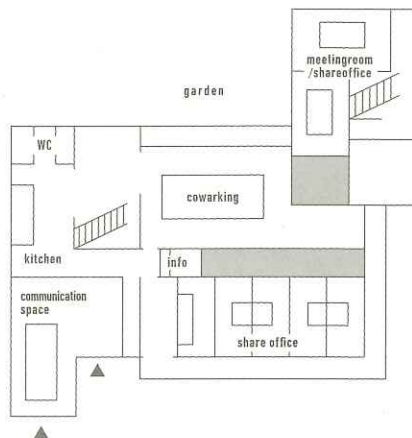

millight
みらいと

交流拠点 土間スペース・イベント

communication space / event

施設の外と中をつなぎ、地域間・世代間交流ができる土間スペース。食事や料理を伴うイベントも可能にするキッチンスペースもあります。多様なコミュニティや交流に対応できます。

コワーキング・会議

coworking / meeting

自宅で仕事をされている方、サテライトオフィスや出張先の拠点をお探しの方など、様々な利用ができるコワーキングスペース。作業や勉強、少人数での打ち合わせなど多目的に活用できます。

シェアオフィス

share office

起業・創業のためのスタートアップオフィス、地方進出のためのサテライトオフィスとして期限付きでリーズナブルにお貸ししています。新しいビジネスアイデアを生み出すオープンイノベーション拠点として活用されています。

concept

中、外、そして未来の3つの光が交差する。

この地は江戸時代には宿場町として栄え、たくさんの人の往来があり、そこから新しい交流や文化が生まれました。そして、その歴史を感じる街並み残る三沢に誕生した古民家オフィスみらいと奥出雲。この場所から新しい交流と仕事生まれ、奥出雲の未来を照らす拠点となることを願っています。

活用例

IT企業の
開発合宿

地元食材
料理教室

活用例

プログラミング
教室

作業・勉強
打合せ

レンタルオフィス・シェアオフィス入居者 ※2019年3月現在

株式会社 セラク
農業IoTサービス「みどりクラウド」