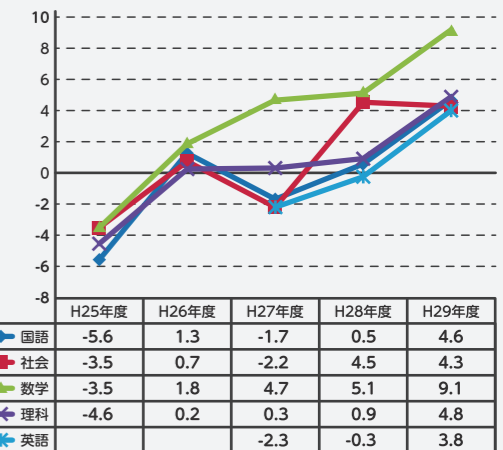

県学力調査・中学1年生における県平均正答率

13歳～15歳

16歳～

・高等学校 [横田高校]

- ★ 難関国公立大から専門学校、就職、公務員まで少人数指導で多様な進路実現を可能に!
- ★ 課題解決型学習を中心とした人材育成
- ★ グローバルプログラム・海外(シカゴ)派遣事業
- ★ 東京五輪に向け、横高出身者11名が日本代表候補で活躍!

部活動・スポーツも盛んです!

中学ホッケー部の全国優勝をはじめ
剣道、陸上、馬術、ソフトテニス、バレー、フットサル、自転車、スキー、スノーボード、写真で全国大会出場!
高校吹奏楽部県大会 金賞受賞!